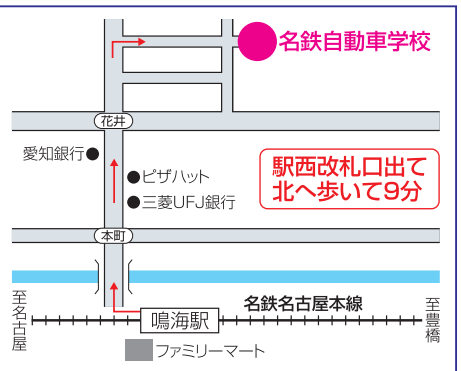

（注）土曜日の学校発 17:30、18:25 は送り専用となります。駅発 18:05、学校発 19:30、20:25 は運行していません。

地下鉄鳴子北駅（2番出入口Vドラッグ向側前）※所要時間約9分

天白・原線にご乗車ください。

	8	9	10	11	12	13	14	15	16	17	18	19	20
鳴子北駅発	45		03	03	03	53	53	53	53	55			
学校発			30	30		20	20	20	20	20	30 (月～金) 25 (土)	30	25

（注）土曜日の学校発 17:20、18:25 は送り専用となります。駅発 17:55、学校発 18:25、19:30、20:25 は運行していません。

地下鉄野並駅（家計の見直し堂前）※所要時間約8分

笠寺・新瑞橋線にご乗車ください。

	8	9	10	11	12	13	14	15	16	17	18	19	20
野並駅発	52		09	09	09	59	59	59	59		04		
学校発			30	30		20	20	20	20	20	30 (月～金) 25 (土)	30	25

（注）土曜日の学校発 17:20、18:25 は送り専用となります。駅発 17:55、学校発 18:25、19:30、20:25 は運行していません。  
※1、学校発便で地下鉄桜通線に接続したい方は桜本町駅で下車が便利です。

JR大高駅（駅北側津村薬局向側）※所要時間約18分

森の里・大高線にご乗車ください。

	8	9	10	11	12	13	14	15	16	17	18	19	20
大高駅発	58	58	38	38		28	28	28		38			
学校発	30			30		20	20	20		30	30 (月～金) 25 (土)	30	25

（注）土曜日の学校発 17:20、18:25 は送り専用となります。駅発 17:38、学校発 18:25、19:30、20:25 は運行していません。

名鉄鳴海駅バスのりば

名鉄鳴海駅徒歩ルート

JR大高駅バスのりば