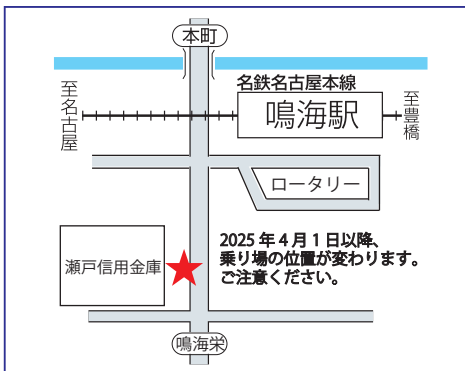

通過予定時刻（予約制）

「愛教大線」、「太田川線」ご利用のお客様へ

愛教大線	名鉄自動車学校発	前後駅着発	豊明駅着発	愛教大着発	豊明駅着発	前後駅着発	名鉄自動車学校着
朝	8:05	8:37	8:40	8:54	—	—	—
昼	11:50	12:12	12:15	12:35	12:47	12:49	13:06
夕	16:10	—	—	16:42	16:53	16:56	17:15

※土、日、祝、大学休校日は運休します。

太田川線	名鉄自動車学校発	日本福祉大発	東海樟風高発	星城大発	名鉄自動車学校着
夕	15:45	16:10	16:14	16:17	16:50

※土、日、祝、大学・高校休校日は運休します。

「愛教大線」および「太田川線」につきましては、予約制にて運行しております。スクールバス位置情報アプリ「バスのり」よりご予約をお願いいたします。なお、ご予約に関しましては前営業日の15:00までにお願いいたします。

ダウンロードは
コチラ→→→

初回ログインコード：
パスワード：4191

名鉄鳴海駅（駅南側瀬戸信用金庫前）※所要時間約3分 徒歩なら9分

	9	10	11	12	13	14	15	16	17	18	19	20
鳴海駅発	05 13	13 53	15 53	15	43	05 43	05 43		10	05		
学校発			10	10		00	00	20	30	30 (月～金) 25 (土)	30	25

（注）土曜日の学校発 17:30、18:25 は送り専用となります。駅発 18:05、学校発 19:30、20:25 は運行していません。

地下鉄鳴子北駅（2番出入口Vドラッグ向側前）※所要時間約9分

天白・原線にご乗車ください。

	8	9	10	11	12	13	14	15	16	17	18	19	20
鳴子北駅発	45		03	03	03	53	53	53	53	55			
学校発			30	30		20	20	20	20	20	30 (月～金) 25 (土)	30	25

（注）土曜日の学校発 17:20、18:25 は送り専用となります。駅発 17:55、学校発 18:25、19:30、20:25 は運行していません。

地下鉄野並駅（家計の見直し堂前）※所要時間約8分

笠寺・新瑞橋線にご乗車ください。

	8	9	10	11	12	13	14	15	16	17	18	19	20
野並駅発	52		09	09	09	59	59	59	59		04		
学校発			30	30		20	20	20	20	20	30 (月～金) 25 (土)	30	25

（注）土曜日の学校発 17:20、18:25 は送り専用となります。駅発 17:55、学校発 18:25、19:30、20:25 は運行していません。
※1、学校発便で地下鉄桜通線に接続したい方は桜本町駅で下車が便利です。

JR大高駅（駅北側津村薬局向側）※所要時間約18分

森の里・大高線にご乗車ください。

	8	9	10	11	12	13	14	15	16	17	18	19	20
大高駅発	58	58	38	38		28	28	28		38			
学校発	30			30		20	20	20		30	30 (月～金) 25 (土)	30	25

（注）土曜日の学校発 17:20、18:25 は送り専用となります。駅発 17:38、学校発 18:25、19:30、20:25 は運行していません。

名鉄鳴海駅バスのりば